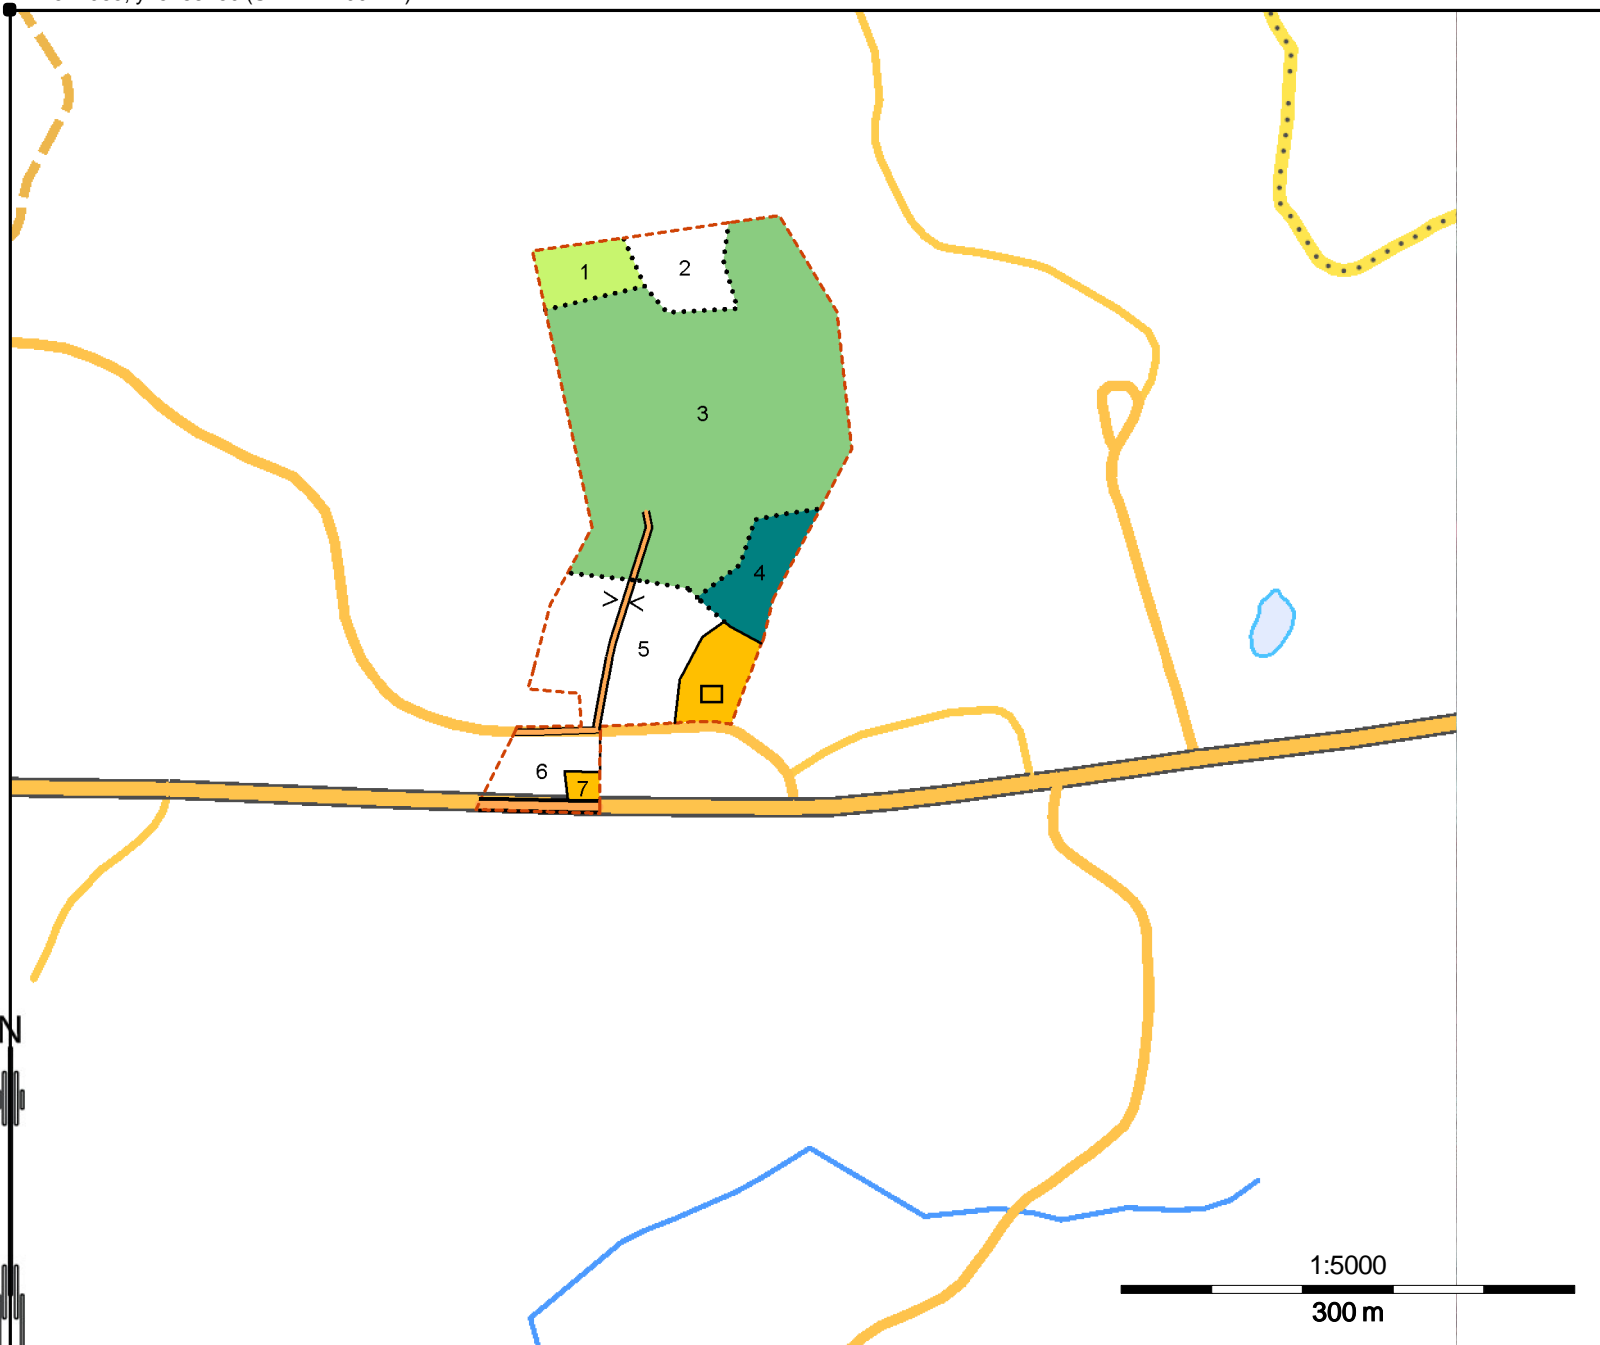

x: 527985, y: 6288260 (SWEREF99 TM)

Skogskarta över

ERIKSMÅLA 1:6, 1:7

Algutsboda församling

Emmaboda kommun

Kalmar län

Planen avser 2019 - 2028

Inv av Gösta Karlsson

Utskriftsdatum 2018-12-11

Linjer

- Avdelning
- Ägoslag
- Fastighet
- Allmän väg
- Huvudväg
- Normalväg
- Ramlinje

Åtgärd, föreslagen

- Avverkning
- Gallring
- Naturvård

Ägoslag

- Övrig landareal

N

= 1 Hektar

Bakgrundskartan ur allmänt kartmaterial,
©Lantmateriet, I2011/00173

1:5000

300 m

Centrumkoordinat WGS84 lat: 56° 44' 0.58" N long: 15° 27' 57.83" E
Planid: 86203000

x: 529044, y: 6287375