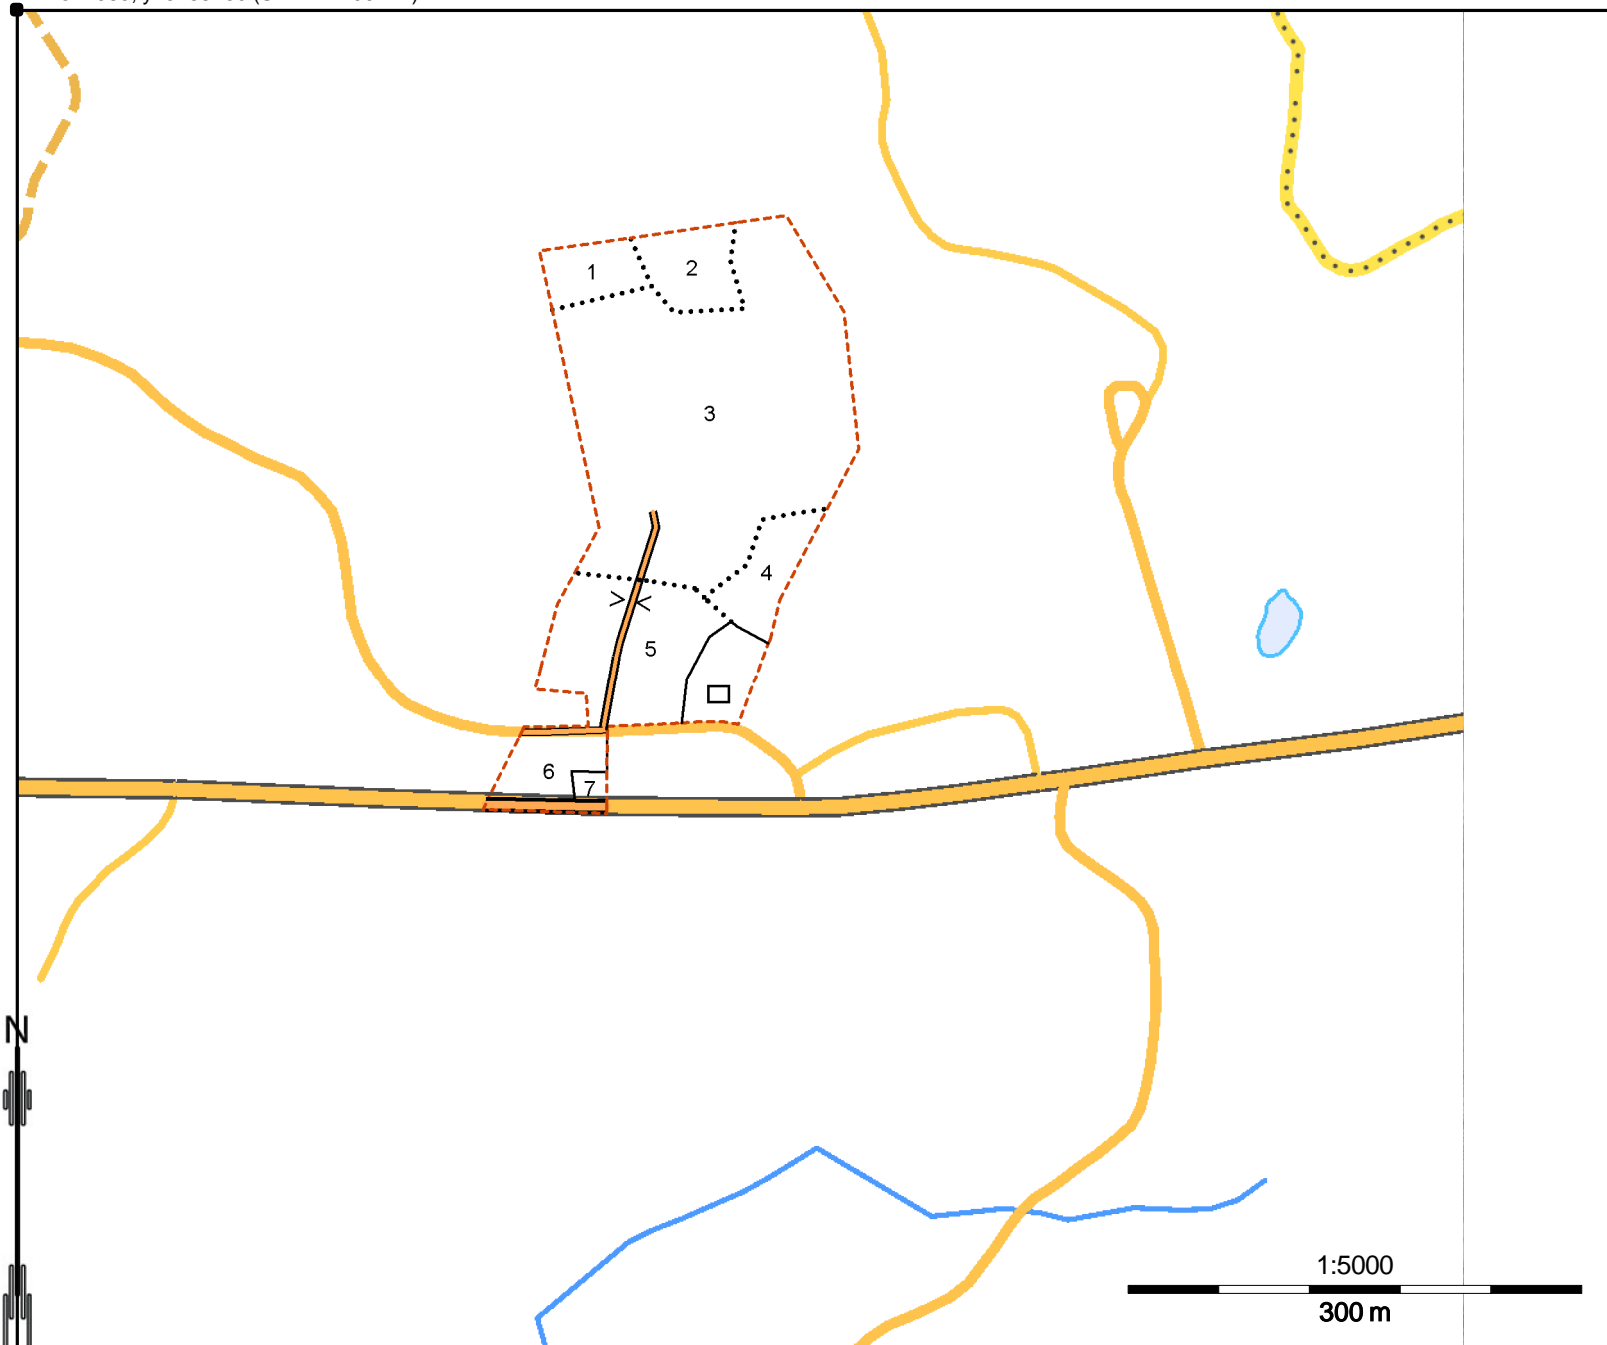

x: 527985, y: 6288260 (SWEREF99 TM)

Skogskarta över

ERIKSMÅLA 1:6, 1:7

Algutsboda församling

Emmaboda kommun

Kalmar län

Planen avser 2019 - 2028

Inv av Gösta Karlsson

Utskriftsdatum 2018-12-11

Linjer

- Avdelning
- Ägoslag
- - - Fastighet
- Allmän väg
- Huvudväg
- Normalväg
- Ramlinje

Ätgärd, utförd

= 1 Hektar

Bakgrundskartan ur allmänt kartmaterial,
©Lantmateriet, I2011/00173

1:5000

300 m

Centrumkoordinat WGS84 lat: 56° 44' 0.58" N long: 15° 27' 57.83" E
Planid: 86203000

x: 529044, y: 6287375