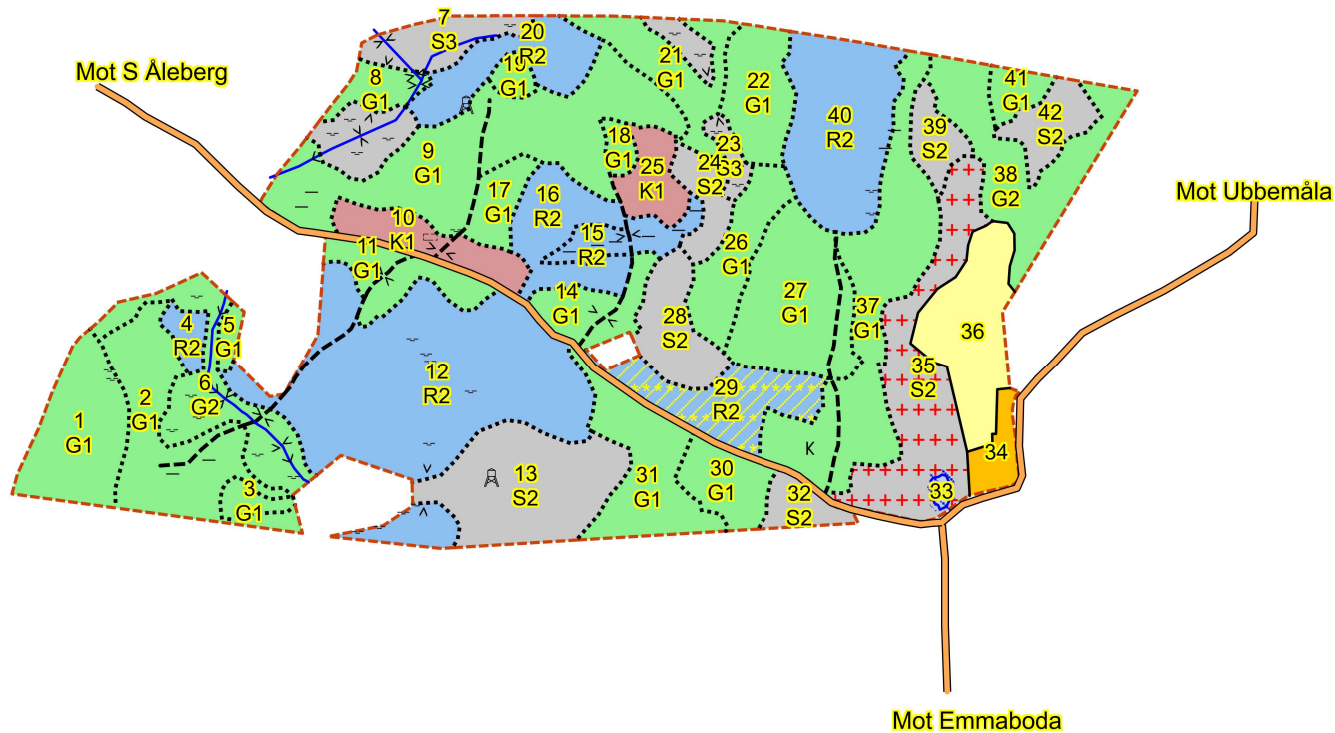

## Symboler

- Jaktorn
- Kulturhistoriskt ob
- Strömriktning 1
- Sumpdecken
- Sumpstreck 1
- Sammanbockning
- Ruin

## Linjer

- Avdelning
- Ägoslag
- Fastighet
- Strandlinje
- Bäck/dike
- Huvudväg
- Traktorväg

## Huggningsklass

- Kalmark/föryngr
- Röjningsskog
- Gallringsskog
- Föryngr.avv-skog

## Ägoslag

- Inägomark
- Övrig landareal
- Vatten

□ = 1 Hektar