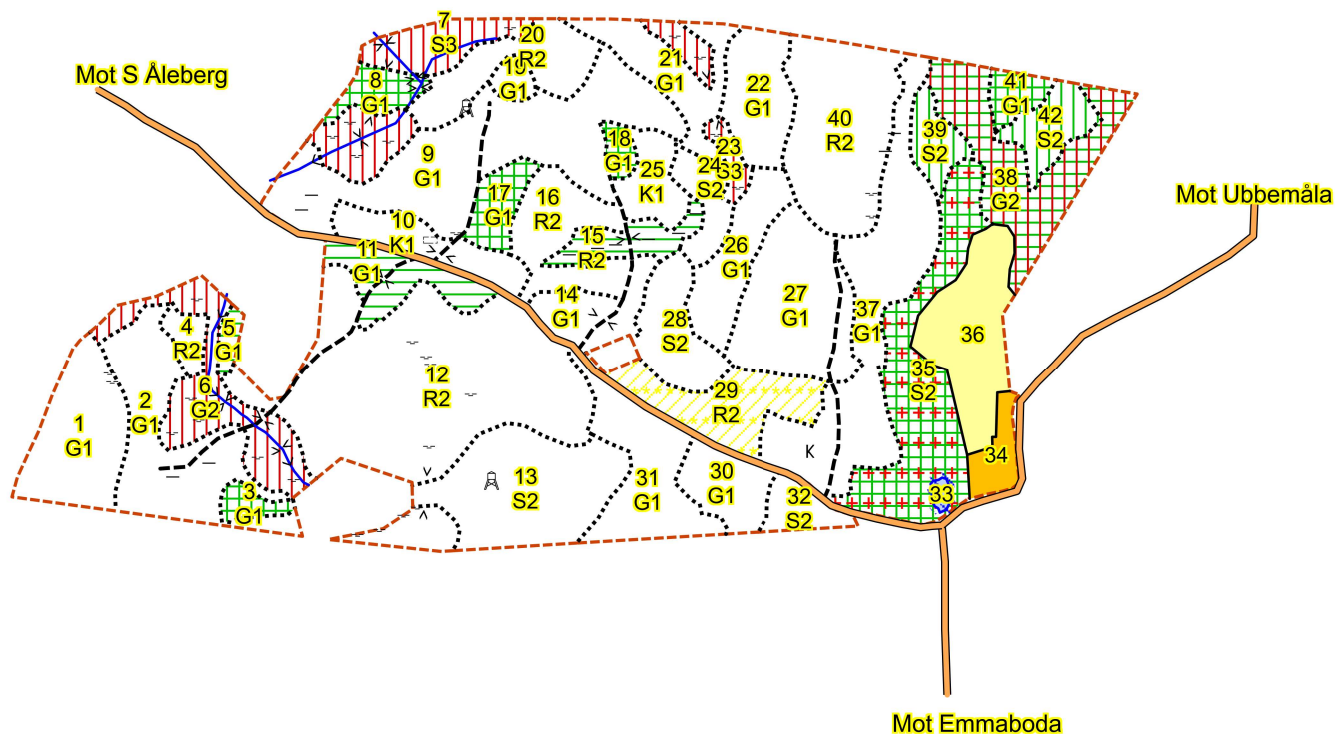

SKOGSKARTA

Plan Emmaboda 6:24
Församling Emmaboda
Kommun Emmaboda
Län Kalmar län
Planen avser 2023 - 2032
Planläggare Glenn Faxhag Raymond
Utskriftsdatum 2023-04-01

- Speciella värden
- Lövdominans A
 - Lövdominans F
- Målsättning (rastrerad)
- P-mål först. miljöt
 - NV-mål skötsel
 - NV-mål orört

= 1 Hektar

1:10000
 0.5 km