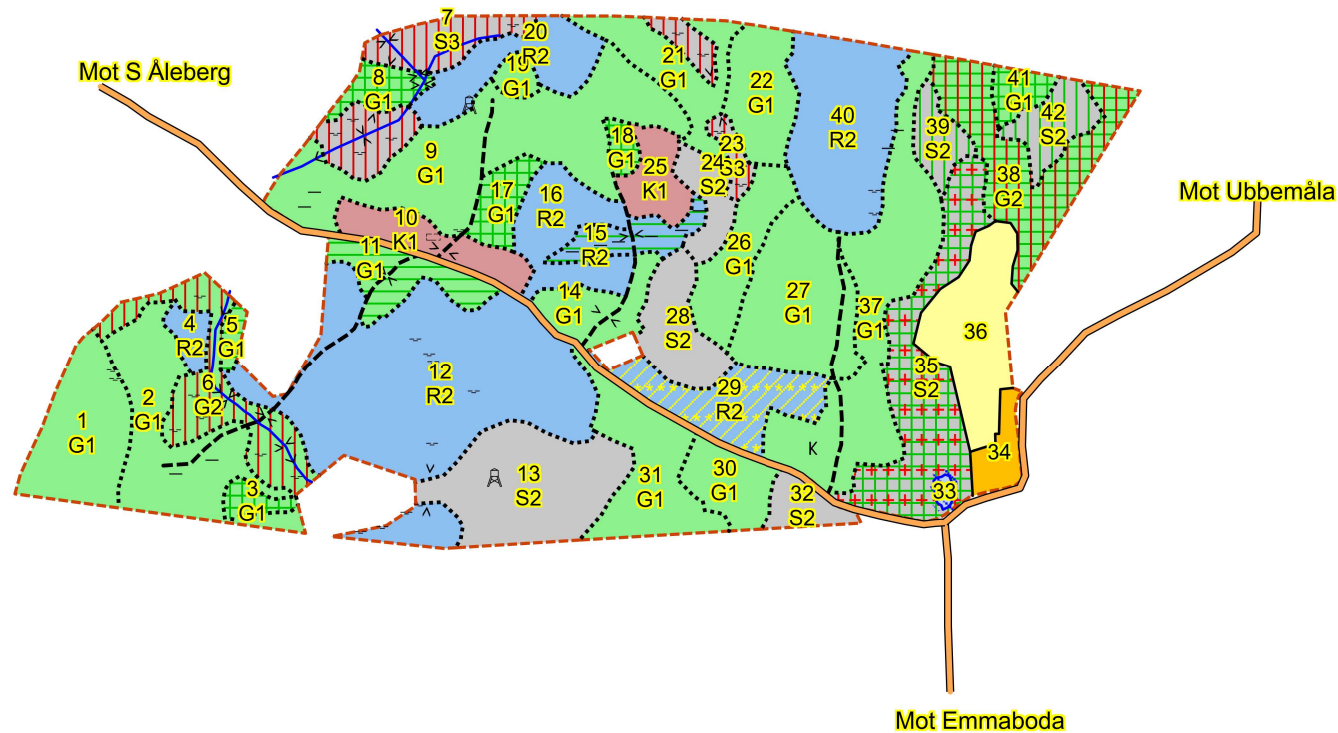

SKOGSKARTA

Plan Emmaboda 6:24
Församling Emmaboda
Kommun Emmaboda
Län Kalmar län
Planen avser 2023 - 2032
Planläggare Glenn Faxhag Raymond
Utskriftsdatum 2023-04-01

pcSKOG

Skikt

- ÖF
- Underväxt
- ÖF-avv föreslages

Målsättning (rastrerad)

- NV-mål skötsel

Speciella värden

- Lövdominans A
- Lövdominans F

Huggningsklass

- Kalmark/föryngr
- Röjningsskog
- Gallringskog
- Föryngr.avv-skog

Ägoslag

- Inägomark
- Övrig landareal
- Vatten

 = 1 Hektar

1:10000

0.5 km